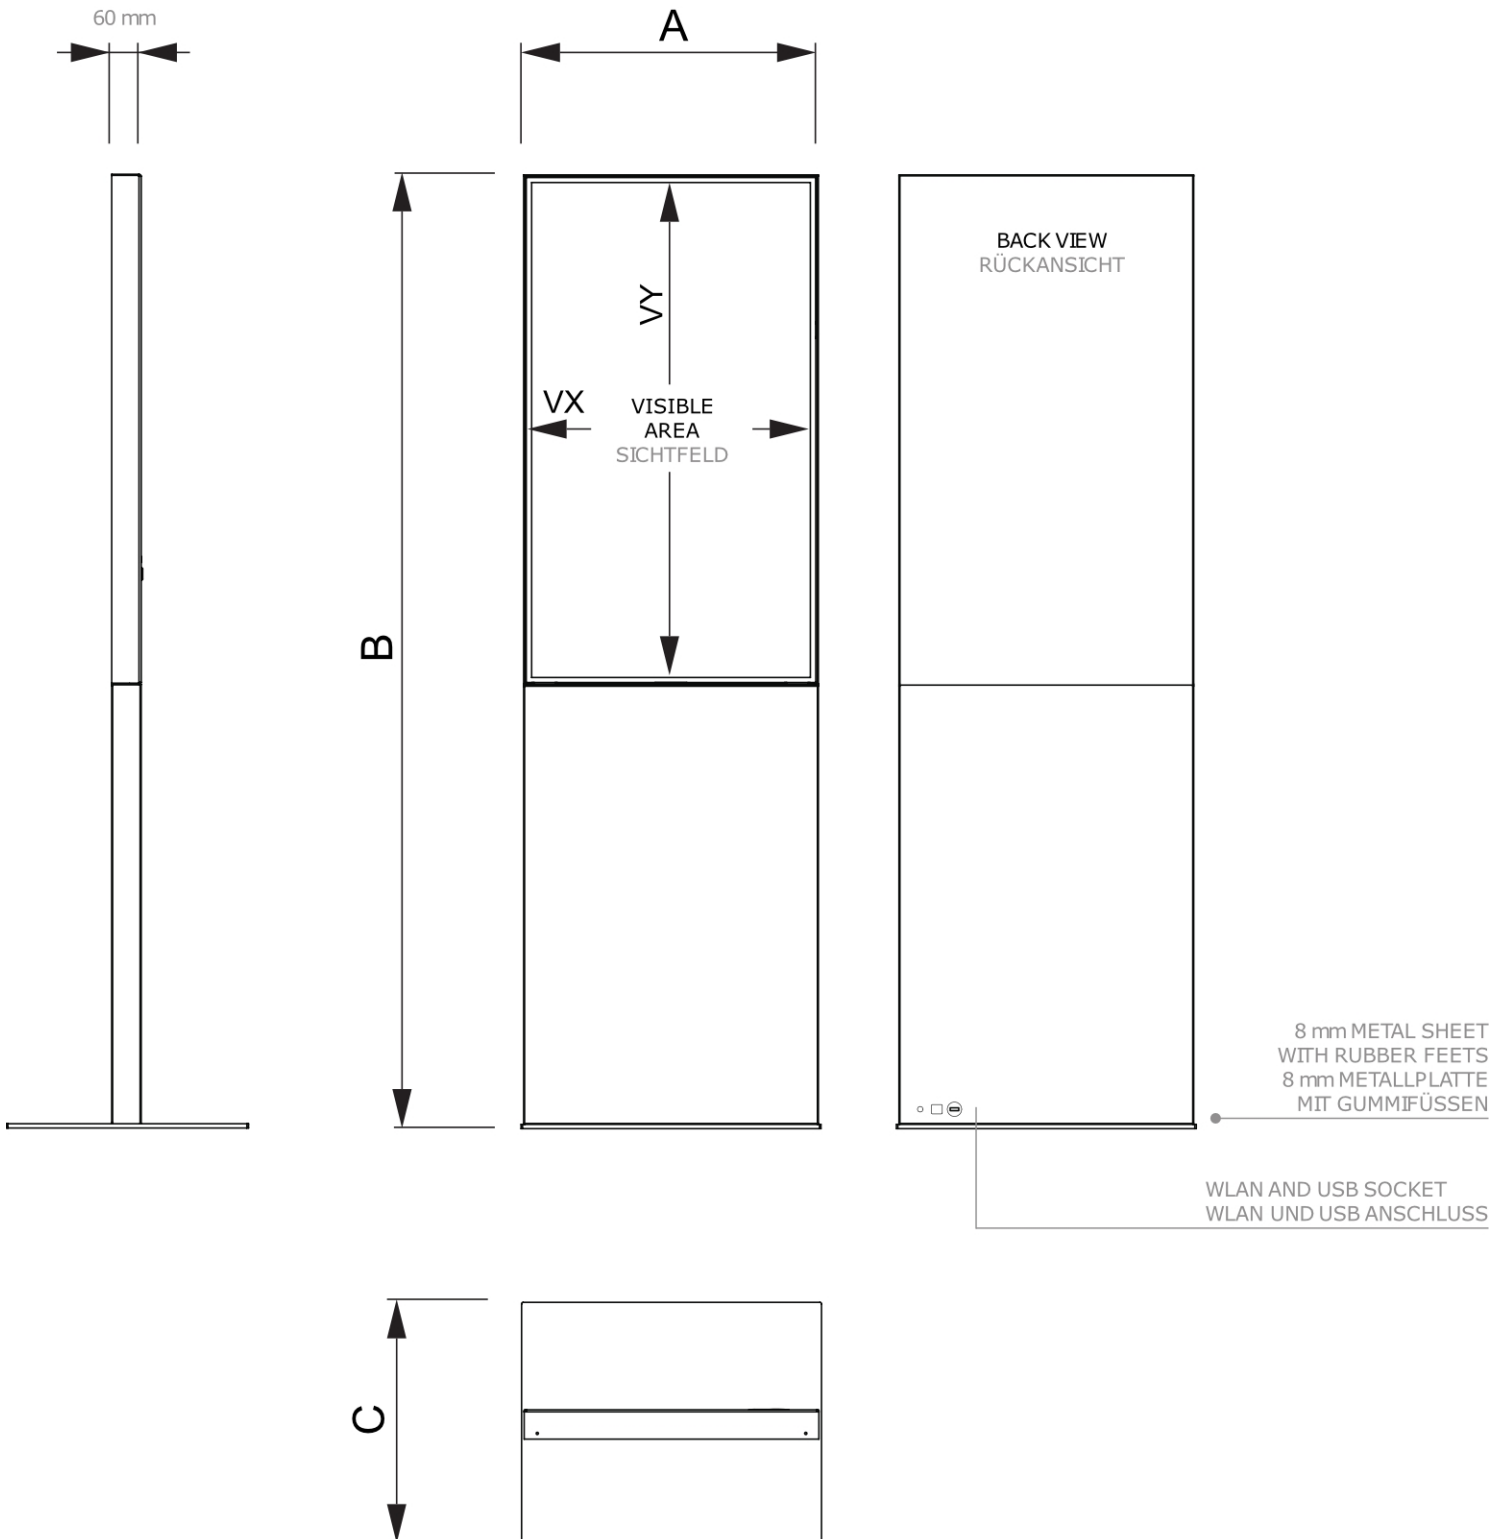

PRODUKT ARKUSZ

Smart Line Digital Totem z monitorem Samsung 43", biały

DITTOTEM43C9003ESF

- Cyfrowy totem reklamowy z doskonale dopasowanym ekranem
- Elegancki i nowoczesny design bez ramy
- Ciężka podstawa z blachy stalowej o grubości 8 mm zapewniająca doskonałą stabilność, możliwy również montaż do podłoża

PRODUKT ARKUSZ

Smart Line Digital Totem z monitorem Samsung 43", biały

DITTOTEM43C9003ESF

PRODUKT ARKUSZ

Smart Line Digital Totem z monitorem Samsung 43", biały

DITTOTEM43C9003ESF

PODSTAWOWE INFORMACJE

SKU	Sizes (mm) (A x B x C)	Format (mm)	Widoczny rozmiar (mm) (VXxVY)	Rozstaw otworów (mm) (XxY)
DITTOTEM43C9003ESF	575 x 1813 x 460	43"	529,2 x 940 mm	-

Orientacja	Weight (kg)
Pionowy	55,00

MONITORUJ INFORMACJE

Typ monitora	Rozmiar LCD	Współczynnik proporcji	Rozdzielczość (px)	Kontrast	Wymiary monitora (mm) (WxHxD)
--------------	-------------	------------------------	--------------------	----------	-------------------------------

1936 x 575 x 500	-	-
------------------	---	---

Ilość na palecie	Waga palety (kg)	Typ palety
------------------	------------------	------------

2	148	EUR
---	-----	-----

WIĘCEJ INFORMACJI

Potwierdzona jakość produktów	EAN
-------------------------------	-----